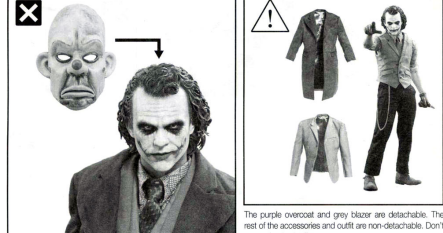

CAUTIONS II / ご注意II / 注意II