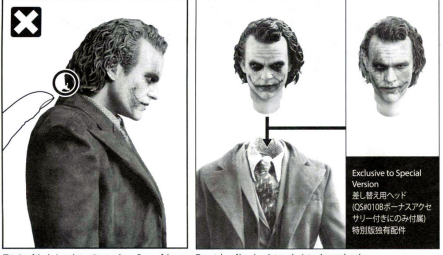

THE DARK KNIGHT THE JOKER

6.5x10.5 INCH SCALE COLLECTIBLE FIGURE

INSTRUCTION SHEET

A Don't excessively bend the elbows or knees, otherwise the figure may get damaged.
肘部や膝部を過度に曲げることでフィギュアが破損する可能性があります。破損を防ぐため、肘や膝を過度に曲げないでください。破損を防ぐため、肘や膝を過度に曲げないでください。

B Don't grip the figure's back with sharp objects or heat to avoid material damage.
フィギュアの背中を鋭い物や熱で握らないでください。フィギュアの背中を鋭い物や熱で握ると、フィギュアの背中が破損する可能性があります。フィギュアの背中を鋭い物や熱で握らないでください。

C Do not expose the figure to direct sunlight for an extended amount of time, otherwise the figure may get damaged.
フィギュアを長時間直射日光にさらさないでください。フィギュアを長時間直射日光にさらすと、フィギュアが破損する可能性があります。フィギュアを長時間直射日光にさらさないでください。

A. INTERCHANGEABLE HEAD SCULPT / ヘッドパーツについて / 可替換頭雕

The tip of the hair sculpture is very sharp. Be careful when handling.
髪の毛の先端は非常に鋭いため、取り扱いには注意してください。破損などのないようご注意ください。
头发的端部非常锋利，处理时请小心。

Two styles of head sculpt can be interchanged as shown.
ゴータムアクセサリー付きは、画像の種類のヘッドパーツが付属します。図示の両款頭雕可安装在人偶上。