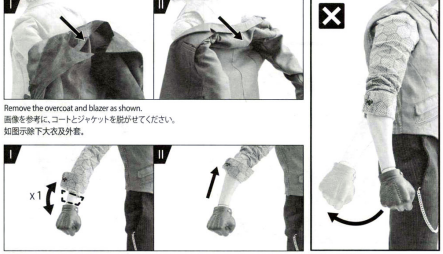

D. THE VEST STYLE / スタイル変更について / 背心造型