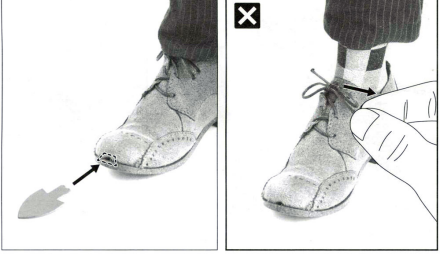

C. LEATHER SHOES AND METAL BLADES / 靴と短しナイフについて / 皮鞋和刀片