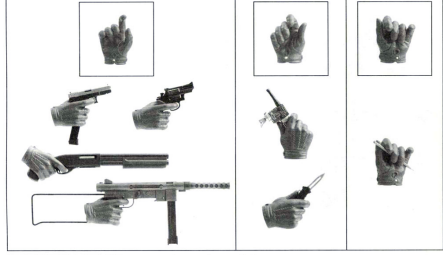

A. INTERCHANGEABLE HEAD SCULPT / ヘッドパーツについて / 可替換頭雕

The tip of the hair sculpture is very sharp. Be careful when handling.
髪の毛の先端は非常に鋭いため、取り扱いには注意してください。破損などのないようご注意ください。
头发的端部非常锋利，处理时请小心。

Two styles of head sculpt can be interchanged as shown.
ゴータムアクセサリー付きは、画像の種類のヘッドパーツが付属します。図示の両款頭雕可安装在人偶上。

B. OVERCOAT AND GRENADES / コートと手榴弾について / 大衣和手榴弹

C. LEATHER SHOES AND METAL BLADES / 靴と短しナイフについて / 皮鞋和刀片

D. THE VEST STYLE / スタイル変更について / 背心造型

E. ARMS / 腕部について / 手部

F. LEGS / 脚部について / 腿部

G. WEAPONS AND ACCESSORIES / 武器とアクセサリについて / 武器和配件