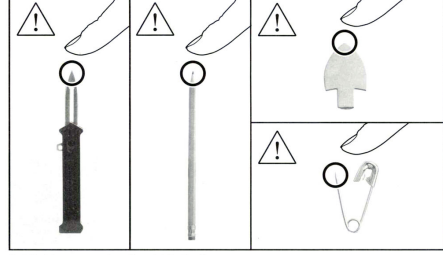

CAUTIONS I / ご注意I / 注意I