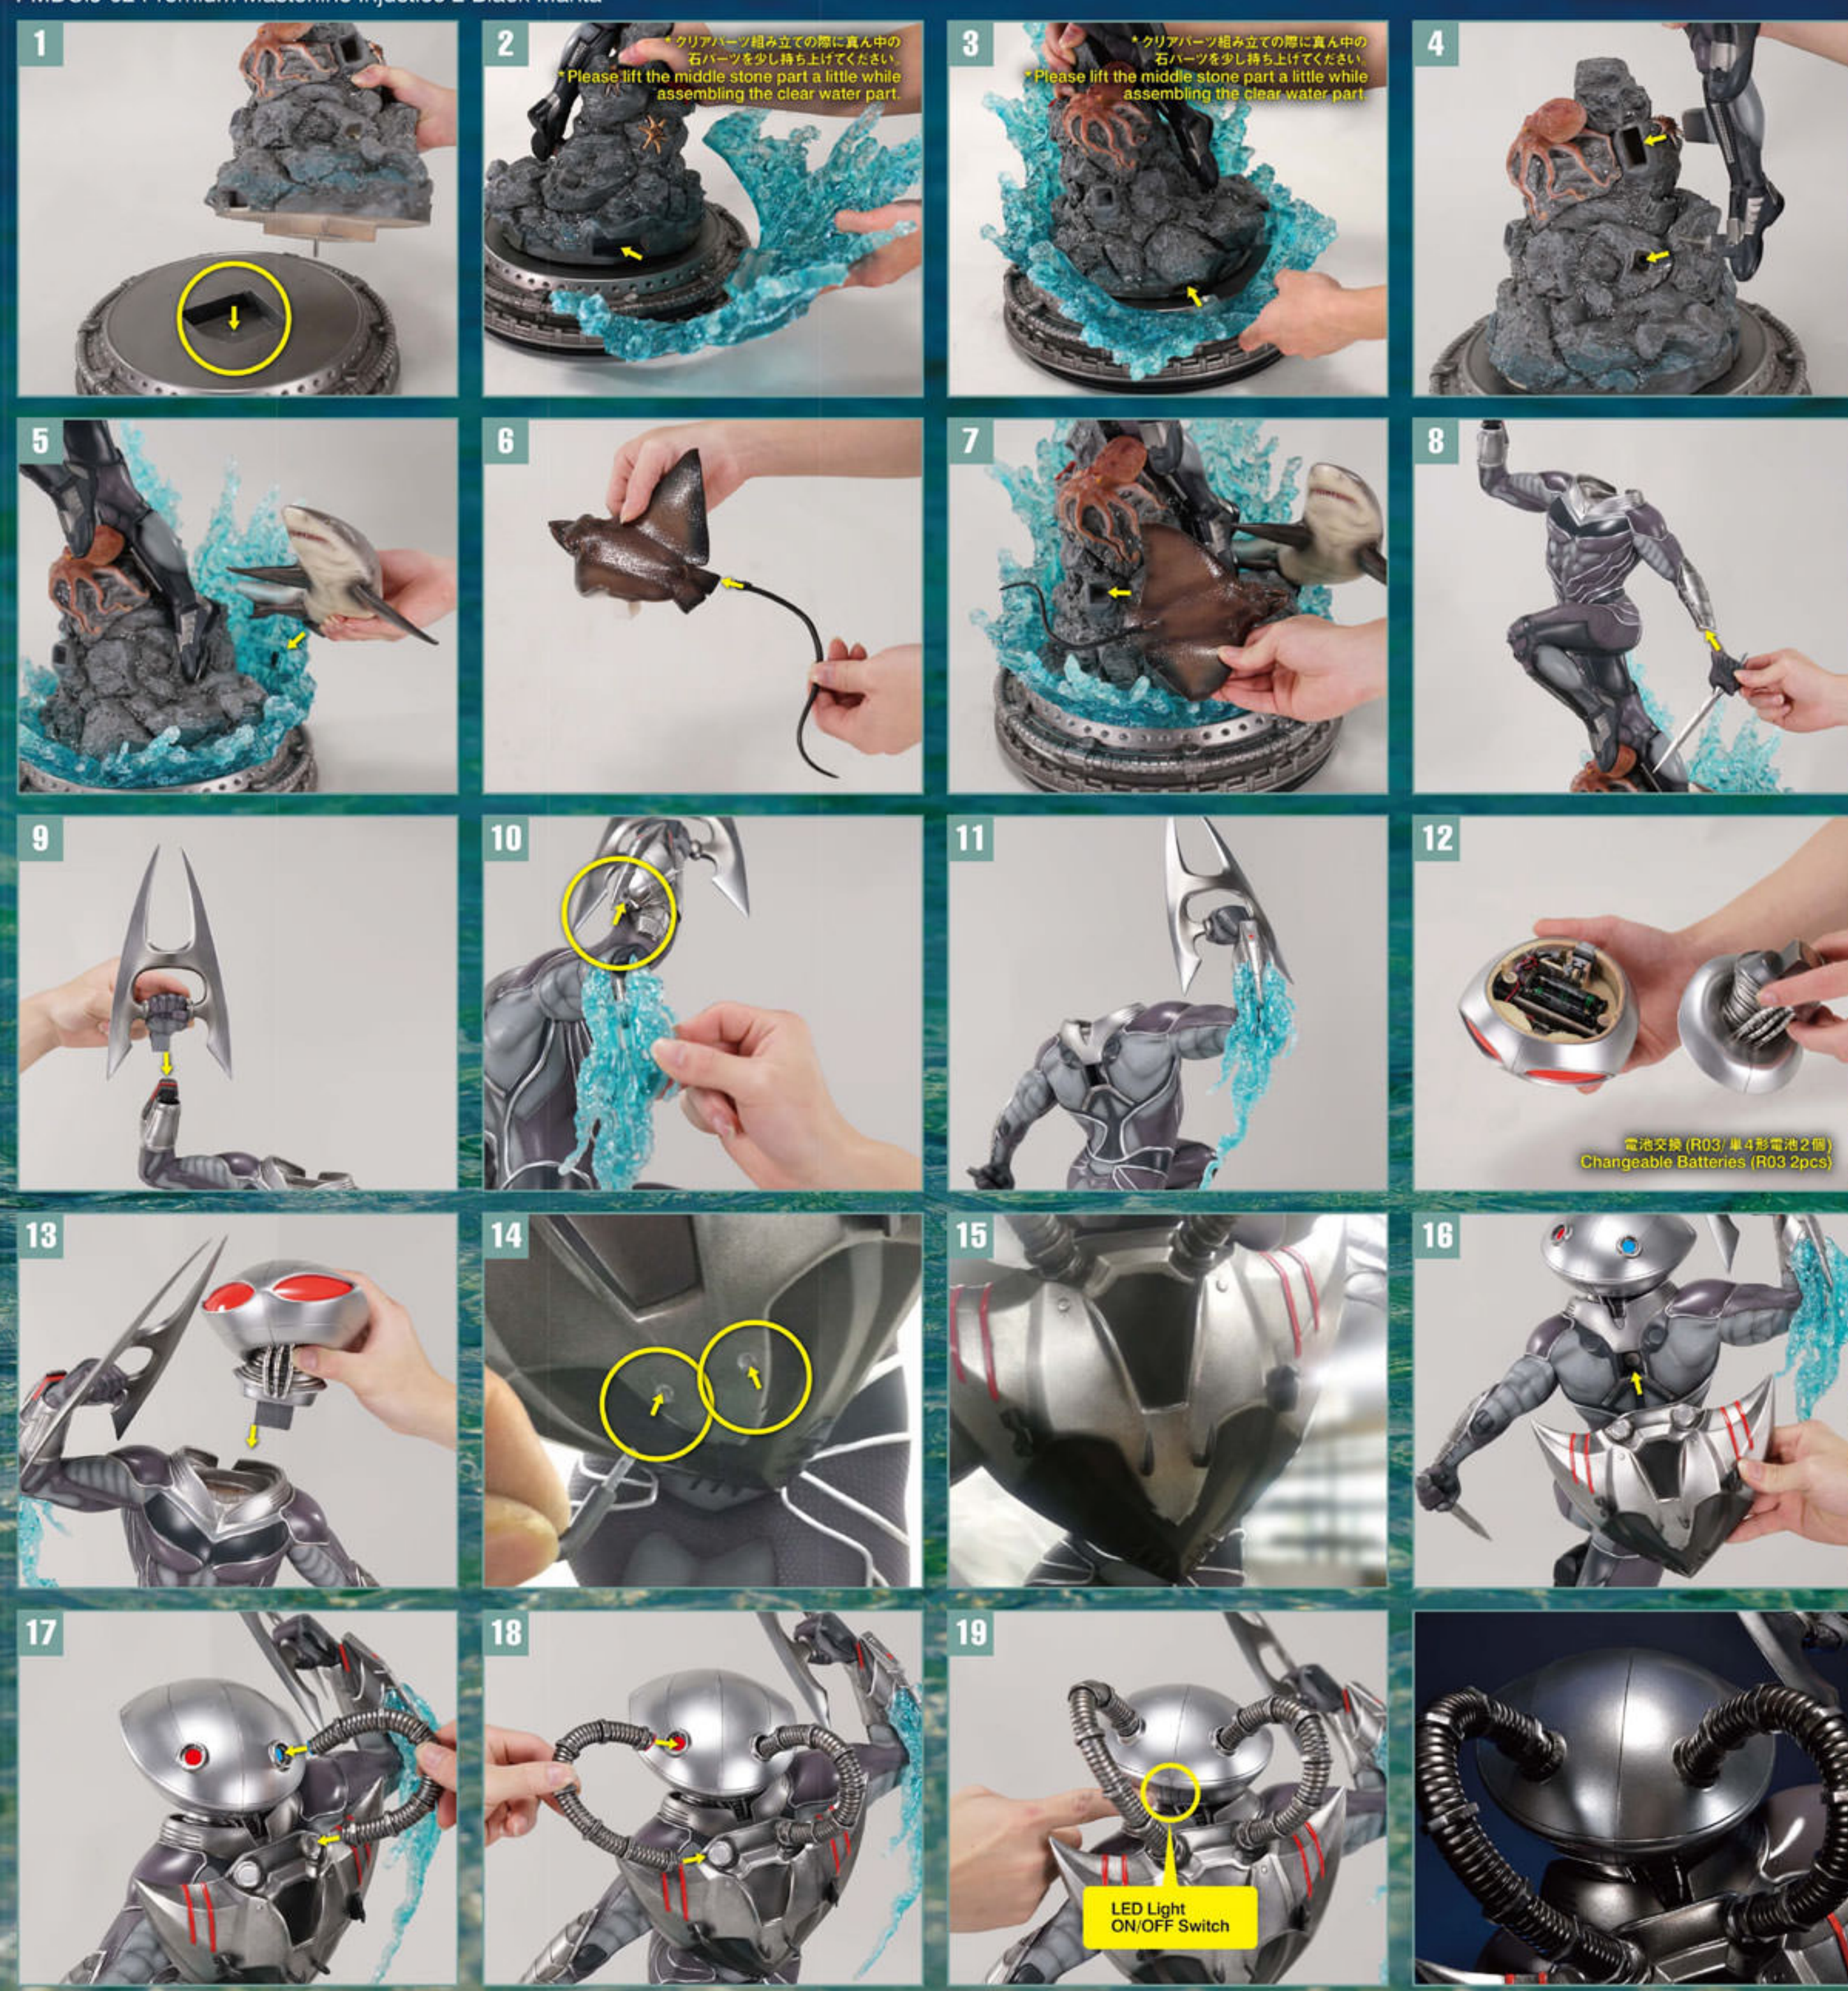

INJUSTICE 2

NOTICE
Due to the nature of the production, Small fragile part may changed shape direction during shipment. If it happend, we suggest to use a hair dryer to warm up the part for at least 45-60 seconds with a distance of 10 cm. Please adjust the part as you like and let it cool down.

商品は通常の輸送中に繊細な部品は小さな衝撃や気候の影響により多少変形する場合があります。もし部品の合わせに隙間がある場合、ドライヤーの熱風で45~60秒ほど温めながら手で押し付けてください。ドライヤーをパーツに近づけすぎないようにご注意ください。10cm程度の距離を保つことお勧めします。パーツが隙間なく密接するようになったら、ドライヤーの冷風で冷やして位置を定着させてください。

*各パーツ等には便利な部分がございます。怪我しないようご注意ください。
*Put Carefully Hand.