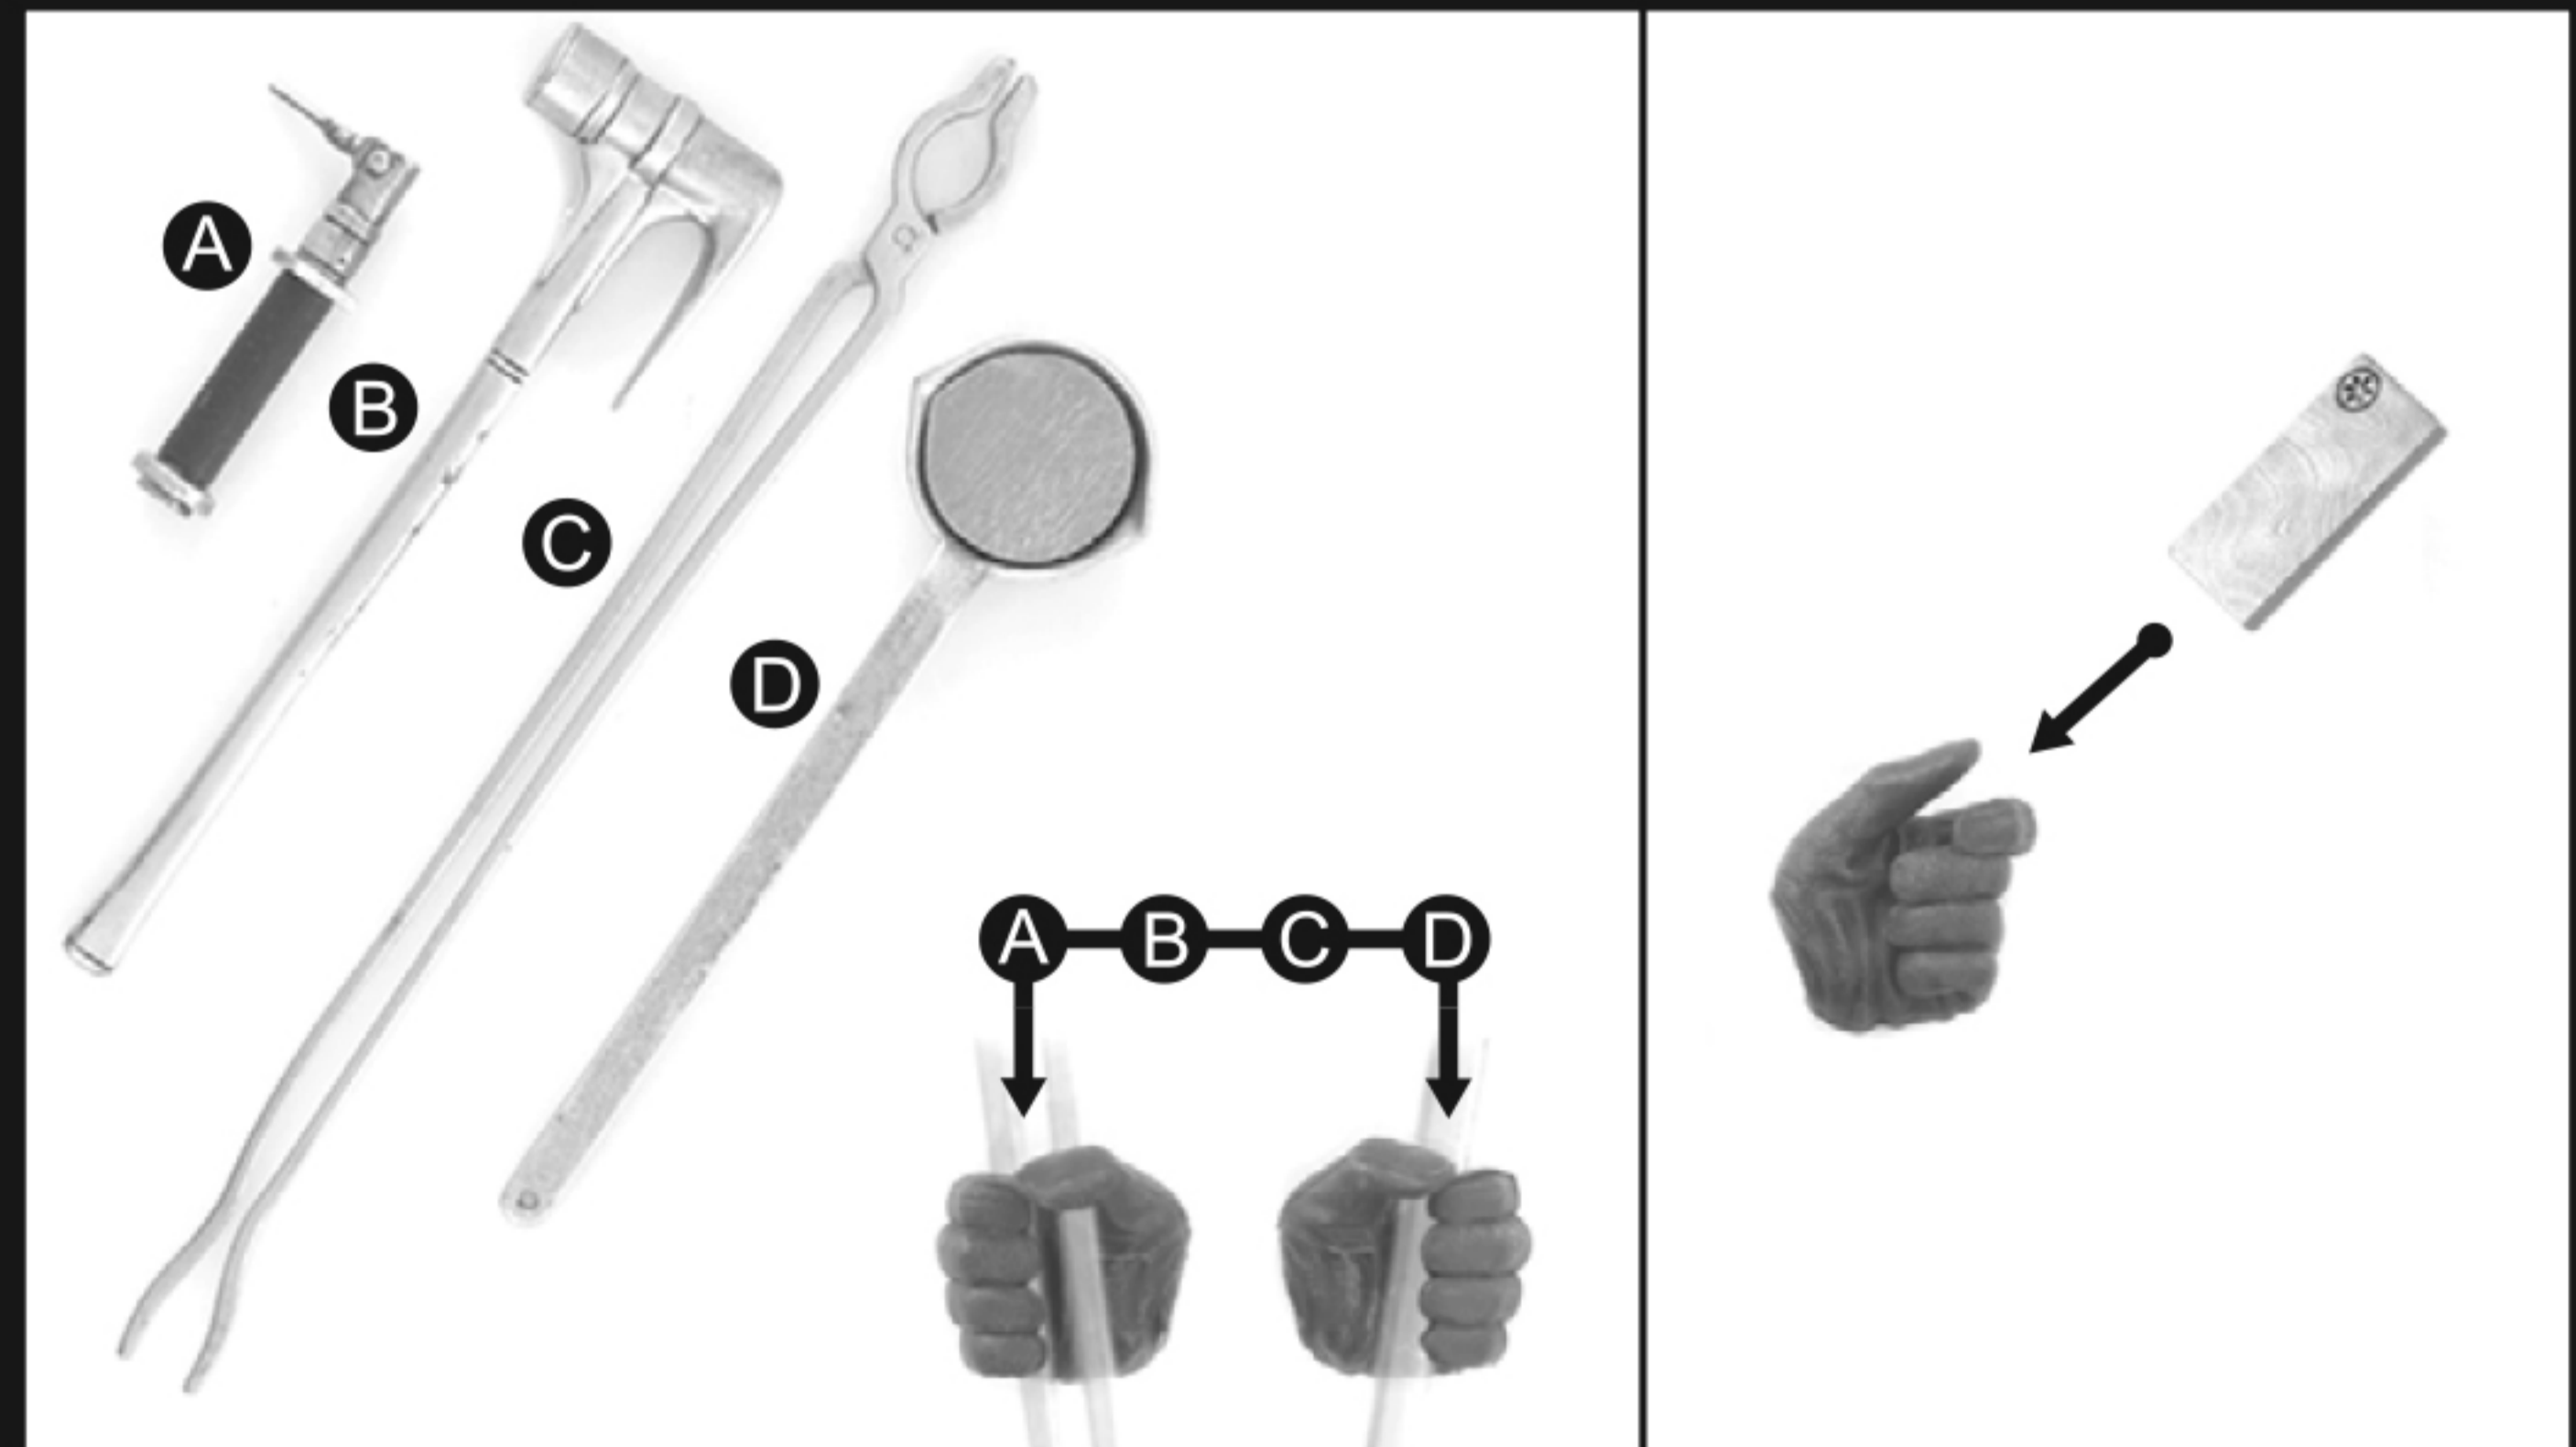

EQUIPPING ACCESSORIES / 付属品について / 使用配件

Use the indicated hand to hold the tools.
画像のハンドパーツを使用し、各ツールを持たせてください。
利用图示的手掌来握工具。

Use the indicated hand to hold Beskar.
画像のハンドパーツを使用し、ベスカーを持たせてください。
利用图示的手掌来握贝斯卡钢。