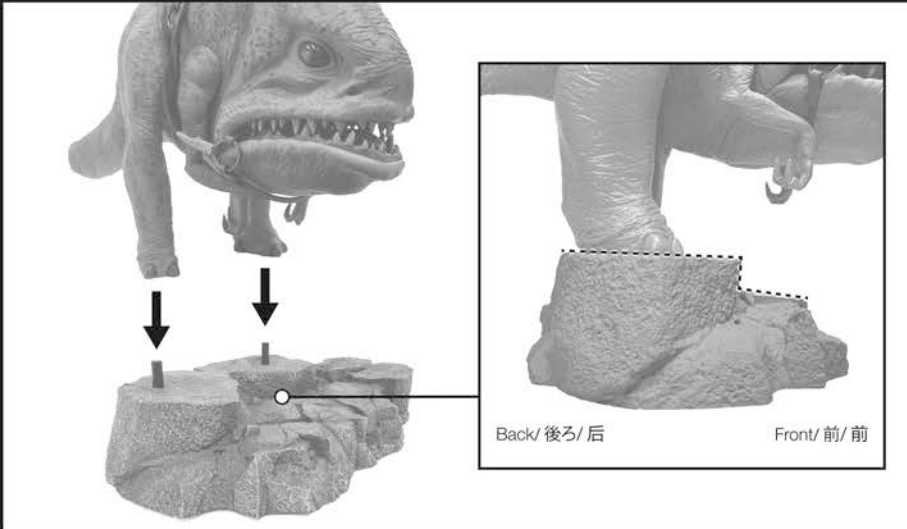

STAR WARS™

T M S 0 4 5
BLURRG™
1/6TH SCALE COLLECTIBLE FIGURE
INSTRUCTION SHEET

© & ™ Lucasfilm Ltd.

© Disney

A. DIORAMA FIGURE BASE / 特製台座について/ 组装情景地台