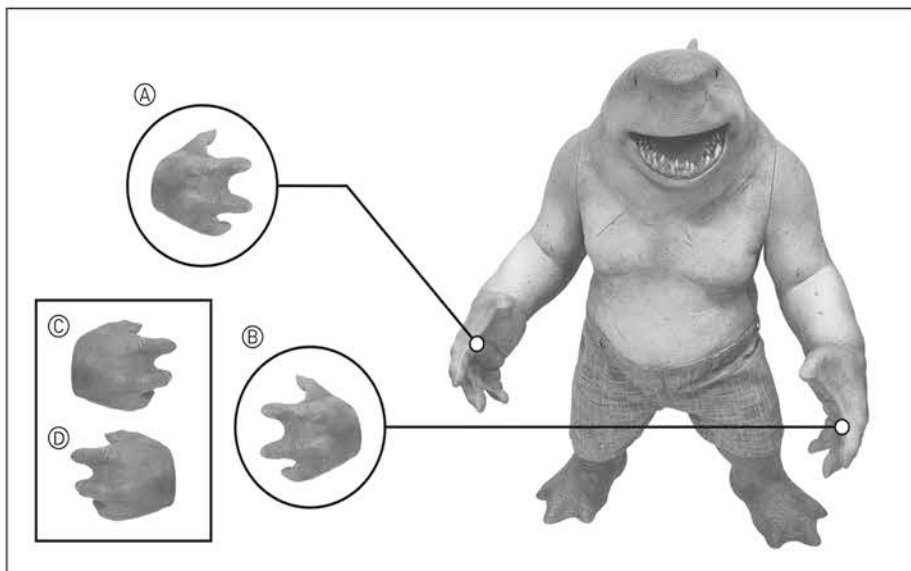

DC THE SUICIDE SQUAD

KING SHARK™

PPS006-1/6TH SCALE COLLECTIBLE FIGURE

INSTRUCTION SHEET

THE SUICIDE SQUAD and all related characters and elements
© & ™ DC and Warner Bros. Entertainment Inc. (s22)

© 2022 Hot Toys Limited. All Rights Reserved.
www.hottoys.com.hk www.hottoys.jp

A. SIGNATURE POSE ポージングについて / 指定動作

Use the indicated hands to set up the signature pose as shown.

画像のハンドパーツを使用することで、さまざまなシーンを演出することができます。

使用图示手掌设置人偶指定动作。

B. ARM MOVEMENT 腕部の可動について / 手部活动

Arm can be moved in shown direction.

腕部は、画像の可動範囲内で矢印の方向へ動かすことができます。

手臂可以向指定方向活动。

C. WAIST MOVEMENT 腰部の可動について / 腰部活动

Waist can be moved in shown direction.

腰部は矢印の方向へ動かすことができます。

腰部可以向指定方向活动。

D. FOOT MOVEMENT 足の可動について / 脚部活动

Foot can be moved in shown direction.

足部は矢印の方向へ動かすことができます。

脚掌可以向指定方向活动。

IMPORTANT ご注意 / 重要

The outfit is non-detachable. Don't try to take it off; otherwise, it may get damaged.

画像の装飾や衣装の着脱はできません。破損の原因となりますので、無理に脱がせようとししないでください。

图示的服装均不能脱下。请不要强行拆下以免人偶损坏。